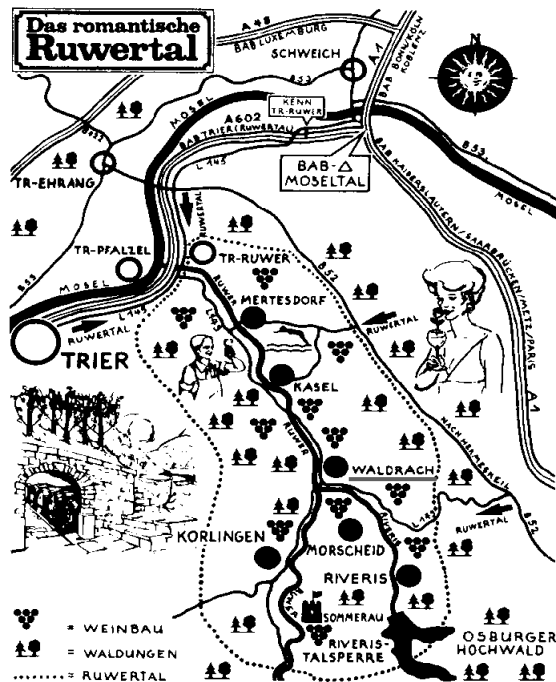

aus eigener Sektbereitung
nach traditioneller Flaschengärung:

19. 2020er Waldracher Sonnenberg 0,75 l 11,00
1,0 l 13,33

Jahrgangs- und Lagensekt
langes Hefelager (mind. 12 Monate)
Riesling - Brut

20. 1,5 l - Magnumflasche 1,5 l 30,00
Riesling - Brut 1,0 l 20,00

handbeschriftet

Auf Wunsch erhalten Sie alle unsere Sekte
individuell beschriftet und in Folie verpackt.
zu einem Aufschlag von 1,00

**Unser besonderes Angebot an
handbeschrifteten Flaschen:**

21. 1,5 l - Magnumflasche, "antikgrün"
nach Ihrer Geschmacksrichtung
zum Preis von 1,5 l 20,00
1,0 l 13,33

Gerne ergänzen wir Ihnen auch unsere
handbeschrifteten Flaschen mit Ihren
speziellen Wünschen wie Weihnachts-
grüße, Geburtstagsglückwünsche etc.

Säfte:

22. Traubensaft 0,75 l 5,00
1,0 l 6,66

...und so finden Sie uns:

Aus Richtung Kaiserslautern kommend:

Von der A 1 -Abfahrt Reinsfeld- auf die B 52 in Richtung Trier. Die Abfahrt Ruwertal-Waldrach erreichen Sie nach ca. 13 km. Von dort aus sind es etwa noch 6 km bis Waldrach.

Aus Richtung Koblenz kommend:

Von der A 1/48 am AB-Dreieck Moseltal auf die A 602 in Richtung Trier. Nach ca. 1 km Abfahrt Kenn weiter in Richtung Trier bis nach Trier-Ruwer, dort hinter dem Bahnübergang links ins Ruwertal. Nach ca. 3 km erreichen Sie Waldrach.

Aus Richtung Luxemburg kommend:

Von der E 44/B 52 über die Mosel hinweg in Richtung Hermeskeil. Von der Abfahrt Mertesdorf/Ruwertal durch Kasel weiter in Richtung Waldrach.

Herbert-Steffes@t-online.de

weingut-herbert-steffes.de

Verkaufs- und Geschäftsbedingungen:

Der Versand erfolgt mit DPD in 6er, 12er und 18er Kisten -auch sortiert- zum Preis von 10€. Ab 60 Flaschen erfolgt die Lieferung "frei Haus" durch eine Spedition. Erfüllungsort für Lieferung und Zahlung ist Waldrach; Gerichtsstand ist Trier. Die Ware bleibt bis zur vollständigen Bezahlung unser Eigentum. Das Angebot ist freibleibend. Zwischenverkauf vorbehalten. Mit dem Erscheinen dieser Preisliste verlieren alle bisherigen Preislisten ihre Gültigkeit.