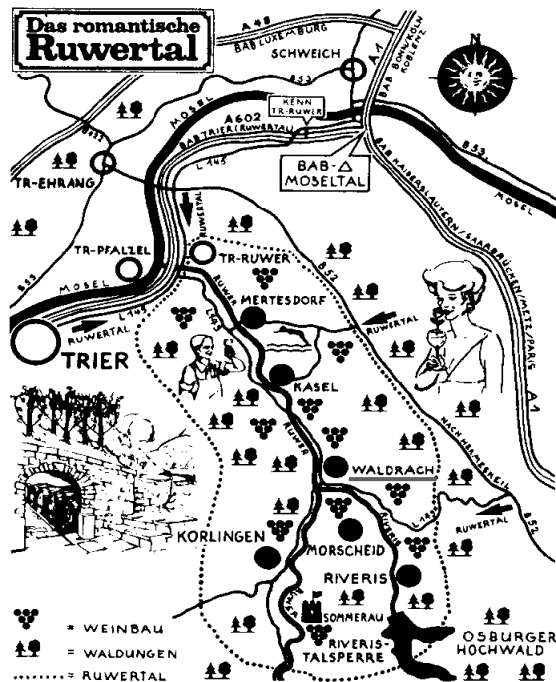

aus eigener Sektbereitung
nach traditioneller Flaschengärung:

21. 2018er Waldracher Sonnenberg 0,75 l 11,00
1,0 l 13,33

Jahrgangs- und Lagensekt
langes Hefelager (mind. 12 Monate)
Riesling - Brut

22. 1,5 l - Magnumflasche 1,5 l 30,00
Riesling - Brut 1,0 l 20,00

handbeschriftet

Auf Wunsch erhalten Sie alle unsere Sekte
individuell beschriftet und in Folie verpackt.
zu einem Aufschlag von 1,00

**Unser besonderes Angebot an
handbeschrifteten Flaschen:**

23. 1,5 l - Magnumflasche, "antikgrün"
nach Ihrer Geschmacksrichtung
zum Preis von 1,5 l 20,00
1,0 l 13,33

Gerne ergänzen wir Ihnen auch unsere
handbeschrifteten Flaschen mit Ihren
speziellen Wünschen wie Weihnachts-
grüße, Geburtstagsglückwünsche etc.

Säfte:

24. Traubensaft 0,75 l 5,00
1,0 l 6,66

...und so finden Sie uns:

Aus Richtung Kaiserslautern kommend:

Von der A 1 -Abfahrt Reinsfeld- auf die B 52 in Richtung Trier. Die Abfahrt Ruwertal-Waldrach erreichen Sie nach ca. 13 km. Von dort aus sind es etwa noch 6 km bis Waldrach.

Aus Richtung Koblenz kommend:

Von der A 1/48 am AB-Dreieck Moseltal auf die A 602 in Richtung Trier. Nach ca. 1 km Abfahrt Kenn weiter in Richtung Trier bis nach Trier-Ruwer, dort hinter dem Bahnübergang links ins Ruwertal. Nach ca. 3 km erreichen Sie Waldrach.

Aus Richtung Luxemburg kommend:

Von der E 44/B 52 über die Mosel hinweg in Richtung Hermeskeil. Von der Abfahrt Mertesdorf/Ruwertal durch Kasel weiter in Richtung Waldrach.

Herbert-Steffes@t-online.de

weingut-herbert-steffes.de

Verkaufs- und Geschäftsbedingungen:

Der Versand erfolgt mit DPD in 6er, 12er und 18er Kisten -auch sortiert- zum Preis von 10€. Ab 60 Flaschen erfolgt die Lieferung "frei Haus" durch eine Spedition. Erfüllungsort für Lieferung und Zahlung ist Waldrach; Gerichtsstand ist Trier. Die Ware bleibt bis zur vollständigen Bezahlung unser Eigentum. Das Angebot ist freibleibend. Zwischenverkauf vorbehalten. Mit dem Erscheinen dieser Preisliste verlieren alle bisherigen Preislisten ihre Gültigkeit.