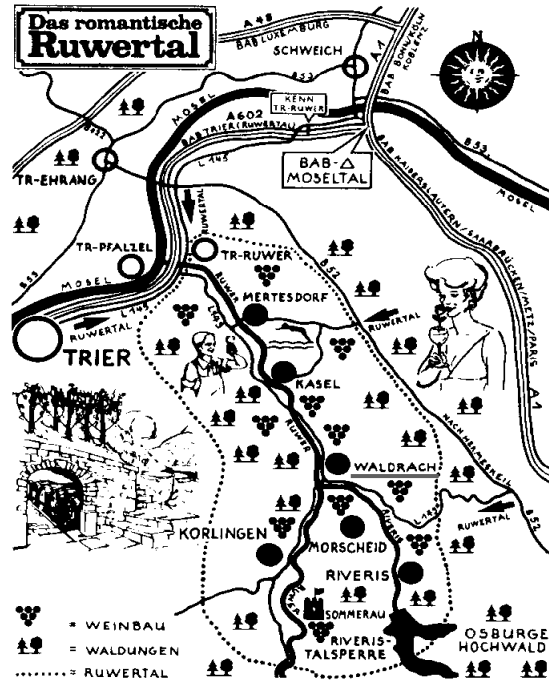

16. 2017er Waldracher Sonnenberg 0,75 l 11,00
1,0 l 13,33

Jahrgangs- und Lagensekt
langes Hefelager
Riesling - Brut

17. 1,5 l - Magnumflasche 1,5 l 30,00
Riesling - Brut 1,0 l 20,00
handbeschriftet

Auf Wunsch erhalten Sie alle unsere Sekte
individuell beschriftet und in Folie verpackt.
zu einem Aufschlag von 1,00

**Unser besonderes Angebot an
handbeschrifteten Flaschen:**

18. 1,5 l - Magnumflasche, "antikgrün"
nach Ihrer Geschmacksrichtung
zum Preis von 1,5 l 20,00
1,0 l 13,33

19. Weintrauben-Edel-Likör 0,5 l 12,00
1,0 l 24,00

Gerne ergänzen wir Ihnen auch unsere
handbeschrifteten Flaschen mit Ihren
speziellen Wünschen wie Weihnachts-
grüße, Geburtstagsglückwünsche etc.

Säfte:

20. Traubensaft 0,75 l 5,00
1,0 l 6,66

...und so finden Sie uns:

Aus Richtung Kaiserslautern kommend:

Von der A 1 -Abfahrt Reinsfeld- auf die B 52 in Richtung Trier. Die Abfahrt Ruwertal-Waldrach erreichen Sie nach ca. 13 km. Von dort aus sind es etwa noch 6 km bis Waldrach.

Aus Richtung Koblenz kommend:

Von der A 1/48 am AB-Dreieck Moseltal auf die A 602 in Richtung Trier. Nach ca. 1 km Abfahrt Kenn weiter in Richtung Trier bis nach Trier-Ruwer, dort hinter dem Bahnübergang links ins Ruwertal. Nach ca. 3 km erreichen Sie Waldrach.

Aus Richtung Luxemburg kommend:

Von der E 44/B 52 über die Mosel hinweg in Richtung Hermeskeil. Von der Abfahrt Mertesdorf/Ruwertal durch Kasel weiter in Richtung Waldrach.

Herbert-Steffes@t-online.de

Verkaufs- und Geschäftsbedingungen:

Der Versand erfolgt mit DPD in 6er, 12er und 18er Kisten -auch sortiert- zum Preis von 10€. Ab 60 Flaschen erfolgt die Lieferung "frei Haus" durch eine Spedition. Erfüllungsort für Lieferung und Zahlung ist Waldrach; Gerichtsstand ist Trier. Die Ware bleibt bis zur vollständigen Bezahlung unser Eigentum. Das Angebot ist freibleibend. Zwischenverkauf vorbehalten. Mit dem Erscheinen dieser Preisliste verlieren alle bisherigen Preislisten ihre Gültigkeit.